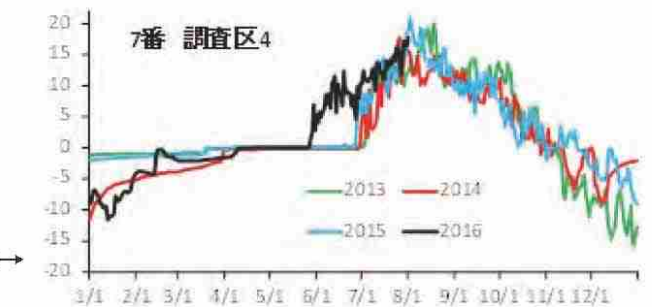

富士山森林復元活動 → p11

御宿里山 → p16

志賀高原
インタープリテーション → p21

植生モニタリング → p27

地温の年変化→

クラフト教室 → p25

十三浜プロジェクト → p30

気仙沼・自然再生活動 → p37